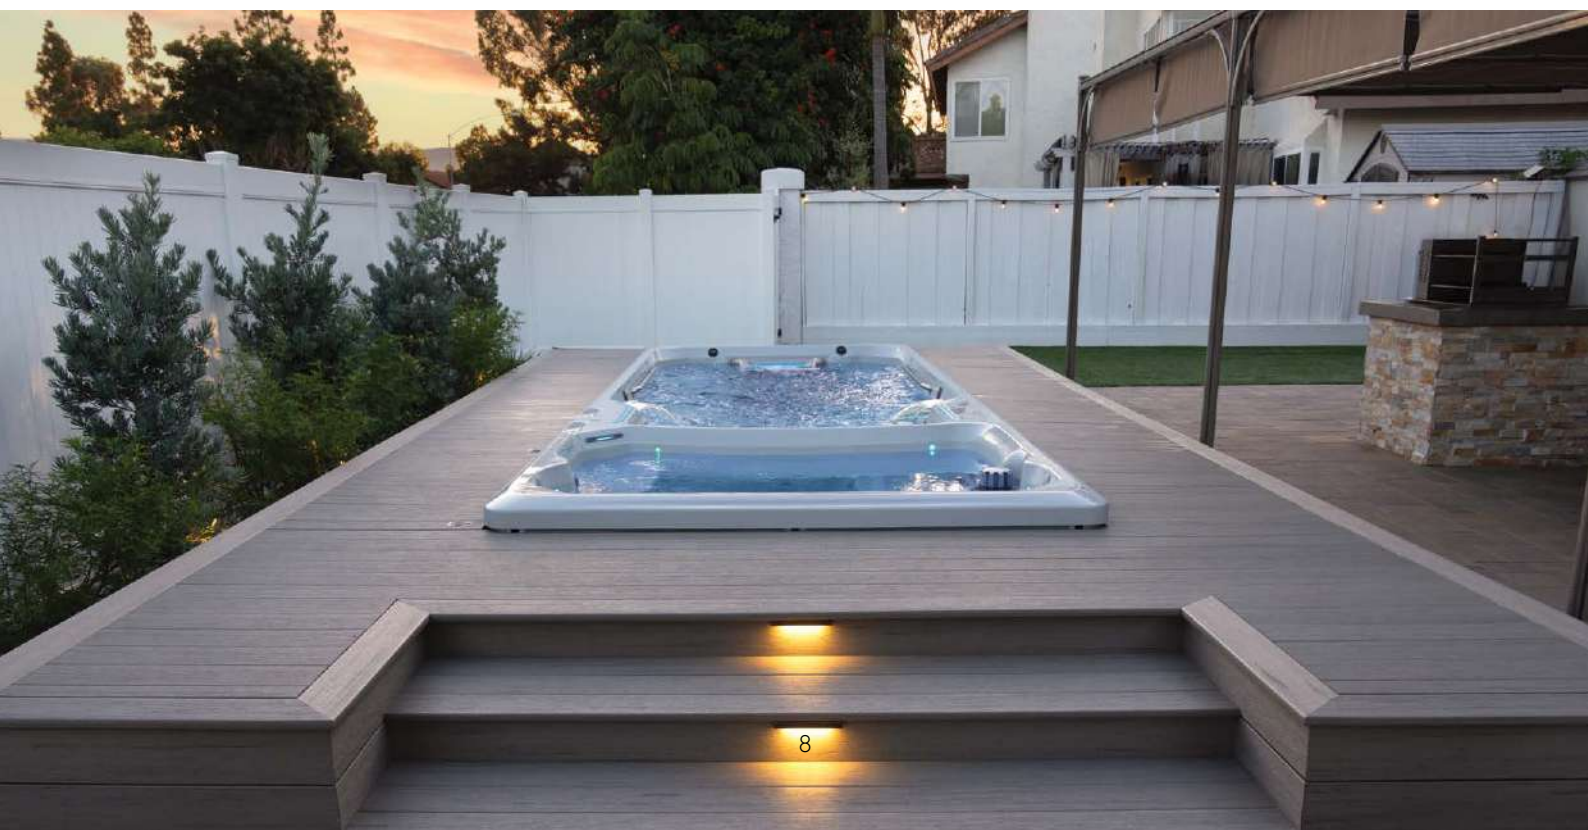

** Vérifiez la disponibilité auprès d'un revendeur.*

Hydrothérapie

PROFITEZ AUSSI DE JETS D'HYDROTHÉRAPIE INTÉGRÉS DANS LES SPAS DE NAGE

Détendez-vous dans le confort profilé de nos sièges de spa pendant que des jets chauds et apaisants éliminent le stress et les tensions. Les spas de nage Endless™ Pools sont l'espace parfait pour s'amuser et se divertir avec les amis et en famille, tout en offrant un environnement idéal pour un rituel de soin revitalisant !

Découvrez trois collections distinctes de spas de nage

UNE TECHNOLOGIE ET DES OPTIONS QUI S'ADAPTENT À VOTRE MODE DE VIE.

Avec un spa de nage Endless™ Pools, vous pouvez faire de la natation, vous entraîner dans l'eau, profiter de l'hydromassage et vivre des moments amusants en famille, le tout dans un ensemble au design magnifique. Avec neuf modèles parmi lesquels choisir, il y en a un qui vous conviendra parfaitement. Notre série E haut de gamme, avec son système de courant Hydrodrive™ large et doux, est un rêve devenu réalité pour les nageurs. La série X très prisée procure fitness et fun aux familles actives. Notre série R économique met la qualité Endless Pools à portée des petits budgets.