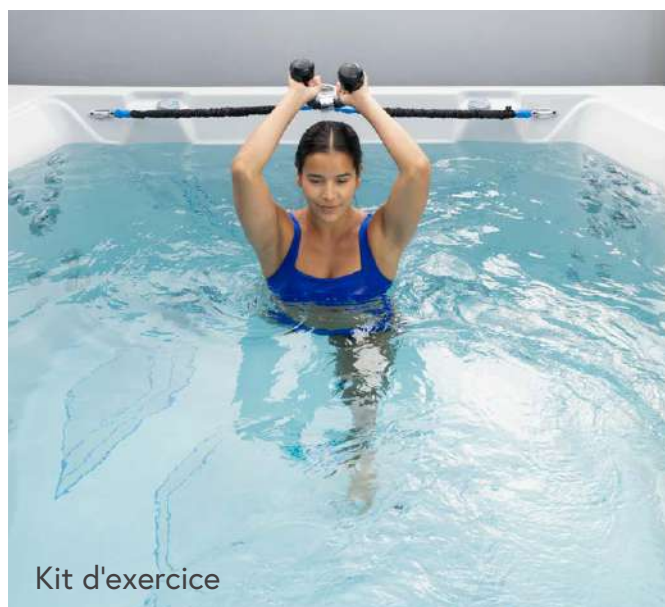

Pour un exercice unique en son genre et sans impact, qui ménage vos articulations et vos muscles, essayez notre tapis de course immergé en option. L'expérience est incomparable ! Que vous entraînez dur, rester en forme ou soigner une blessure, notre tapis de course hydraulique entièrement immergé peut être ajouté à nos spas de nage de la série E, pour vous fournir un moyen amusant et efficace de courir, de marcher et de faire de l'exercice dans l'eau.

ACCESSOIRES DE FITNESS

Miroir immergé

Appli Endless™ Pools Fit@Home™

Aquabike

Bandes de résistance

Kit d'exercice

ACCESSOIRES LIFESTYLE

Kits de surface

Éclairage extérieur LED (série X et R)

Couverture WeatherPro™ avec système de lève-couverture CoverCradle™

Système audio Bluetooth®

Marche à 4 échelons

PERSONNALISEZ-LE !

Sublimez votre expérience grâce à des options qui vous permettront d'accélérer votre entraînement, de perfectionner votre technique de natation, d'assurer votre sécurité ou simplement de vous amuser et de vous détendre.