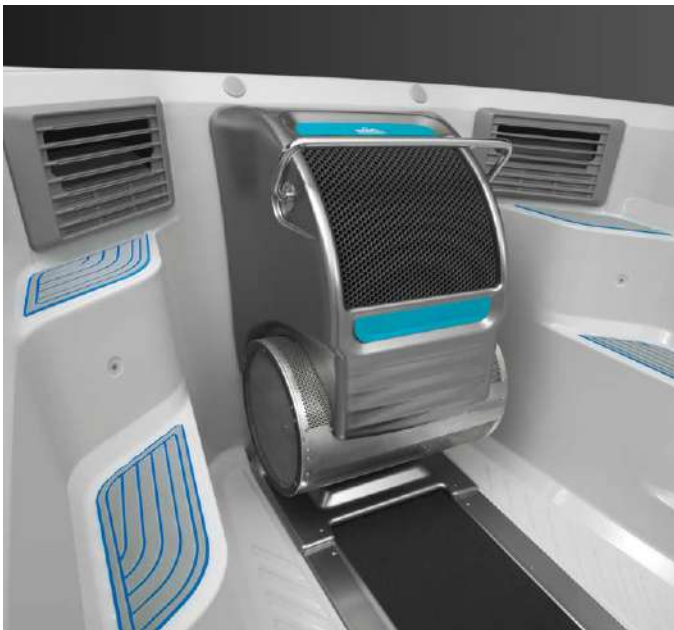

Pour un exercice unique en son genre et sans impact, qui ménage vos articulations et vos muscles, essayez notre tapis de course immergé en option. L'expérience est incomparable ! Que vous entraînez dur, rester en forme ou soigner une blessure, notre tapis de course hydraulique entièrement immergé peut être ajouté à nos spas de nage de la série E, pour vous fournir un moyen amusant et efficace de courir, de marcher et de faire de l'exercice dans l'eau.

Découvrez trois collections distinctes de spas de nage

UNE TECHNOLOGIE ET DES OPTIONS QUI S'ADAPTENT À VOTRE MODE DE VIE.

Avec un spa de nage Endless™ Pools, vous pouvez faire de la natation, vous entraîner dans l'eau, profiter de l'hydromassage et vivre des moments amusants en famille, le tout dans un ensemble au design magnifique. Avec neuf modèles parmi lesquels choisir, il y en a un qui vous conviendra parfaitement. Notre série E haut de gamme, avec son système de courant Hydrodrive™ large et doux, est un rêve devenu réalité pour les nageurs. La série X très prisée procure fitness et fun aux familles actives. Notre série R économique met la qualité Endless Pools à portée des petits budgets.

**SÉRIE E HAUT
DE GAMME**

**SÉRIE X
TRÈS PRIÉE**

**SÉRIE R
ÉCONOMIQUE**

Série E

Avec technologie Hydrodrive

SUBLIMEZ VOS ATTENTES.

Les spas de nage de la série E Endless™ Pools sont le bon choix pour quiconque aborde sérieusement le bien-être. Les nageurs, les athlètes, les guerriers du week-end et les familles actives peuvent se mettre au défi avec le système de courant Hydrodrive™ et le tapis de course immergé (en option). Ou tout simplement se détendre et profiter de l'eau chaude et de l'hydrothérapie dans n'importe lequel des spas de nage de la série E.